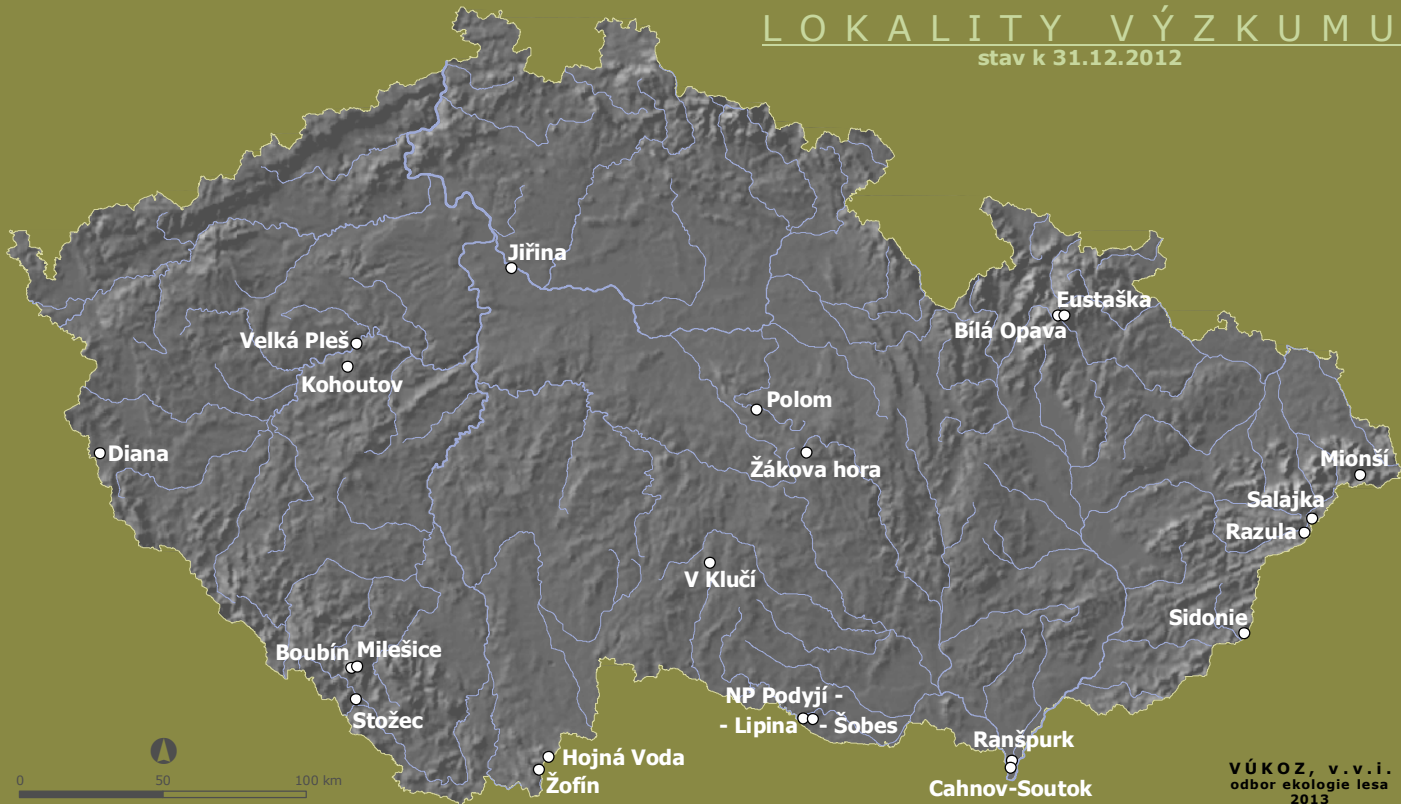

LOKALITY VÝZKUMU

stav k 31.12.2012

0 50 100 km

VÚKOZ, v.v.i.
odbor ekologie lesa
2013